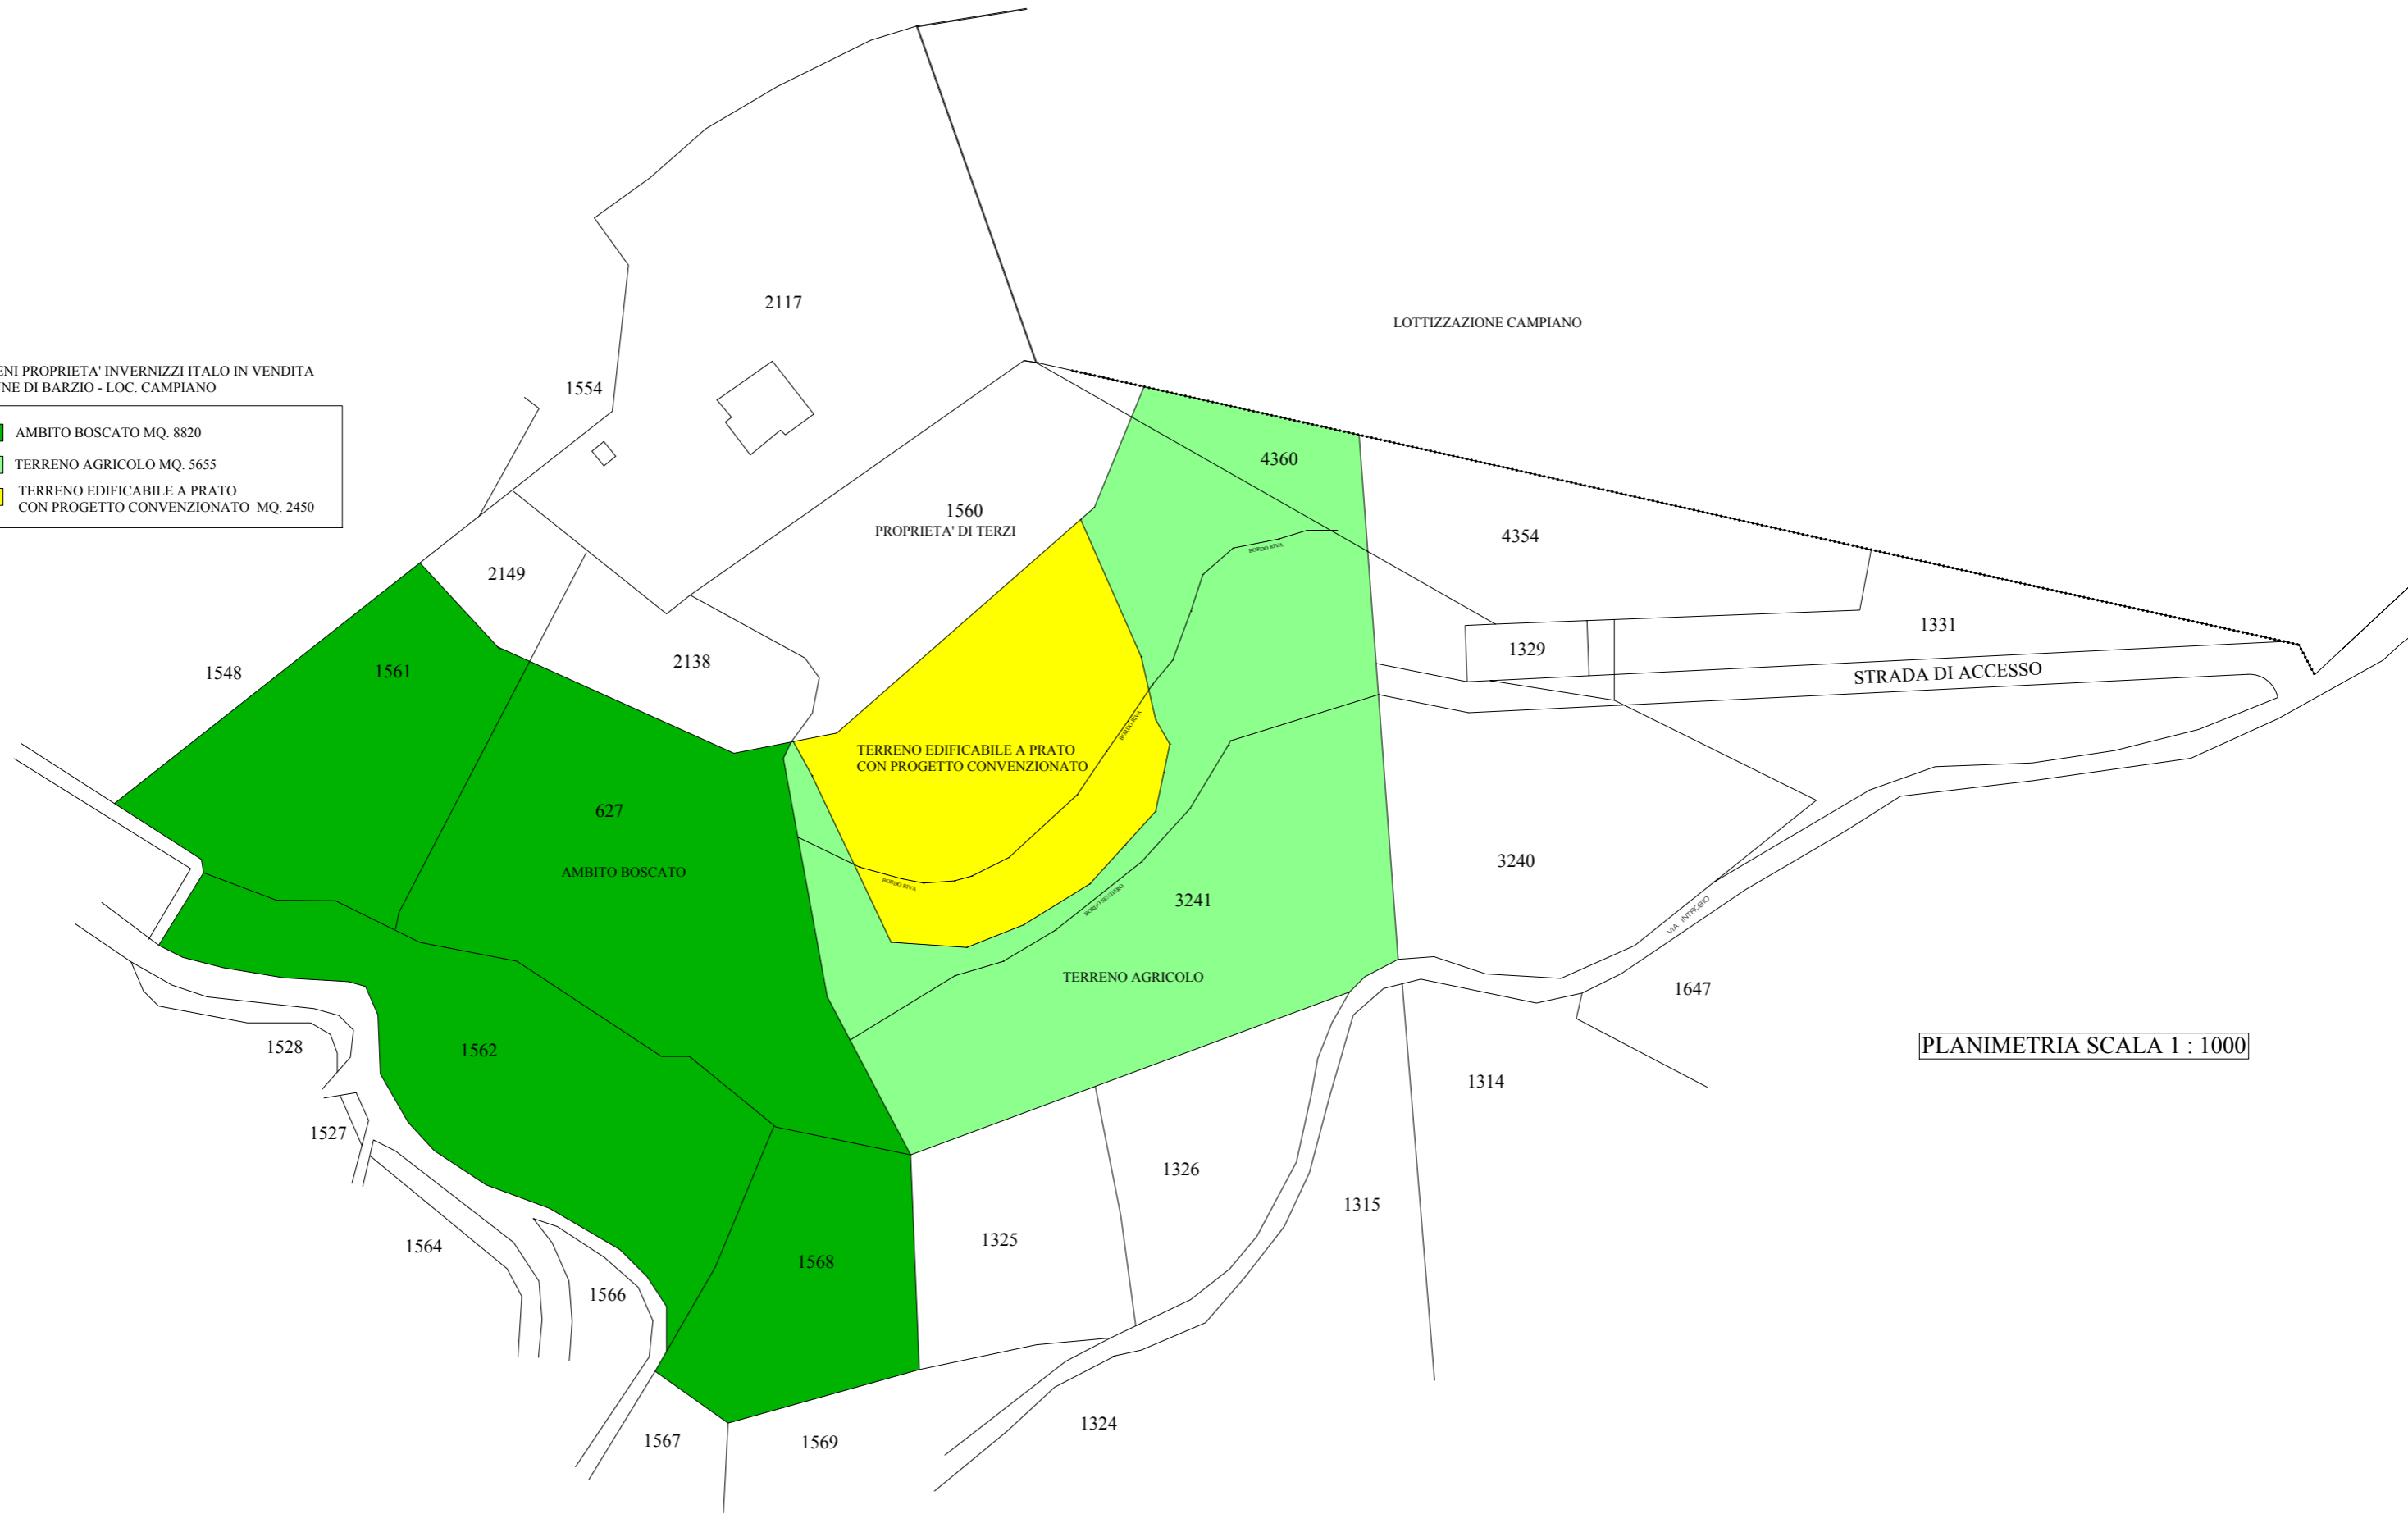

TERRENI PROPRIETA' INVERNIZZI ITALO IN VENDITA
COMUNE DI BARZIO - LOC. CAMPIANO

- AMBITO BOSCATO MQ. 8820
- TERRENO AGRICOLO MQ. 5655
- TERRENO EDIFICABILE A PRATO
CON PROGETTO CONVENZIONATO MQ. 2450

PLANIMETRIA SCALA 1 : 1000